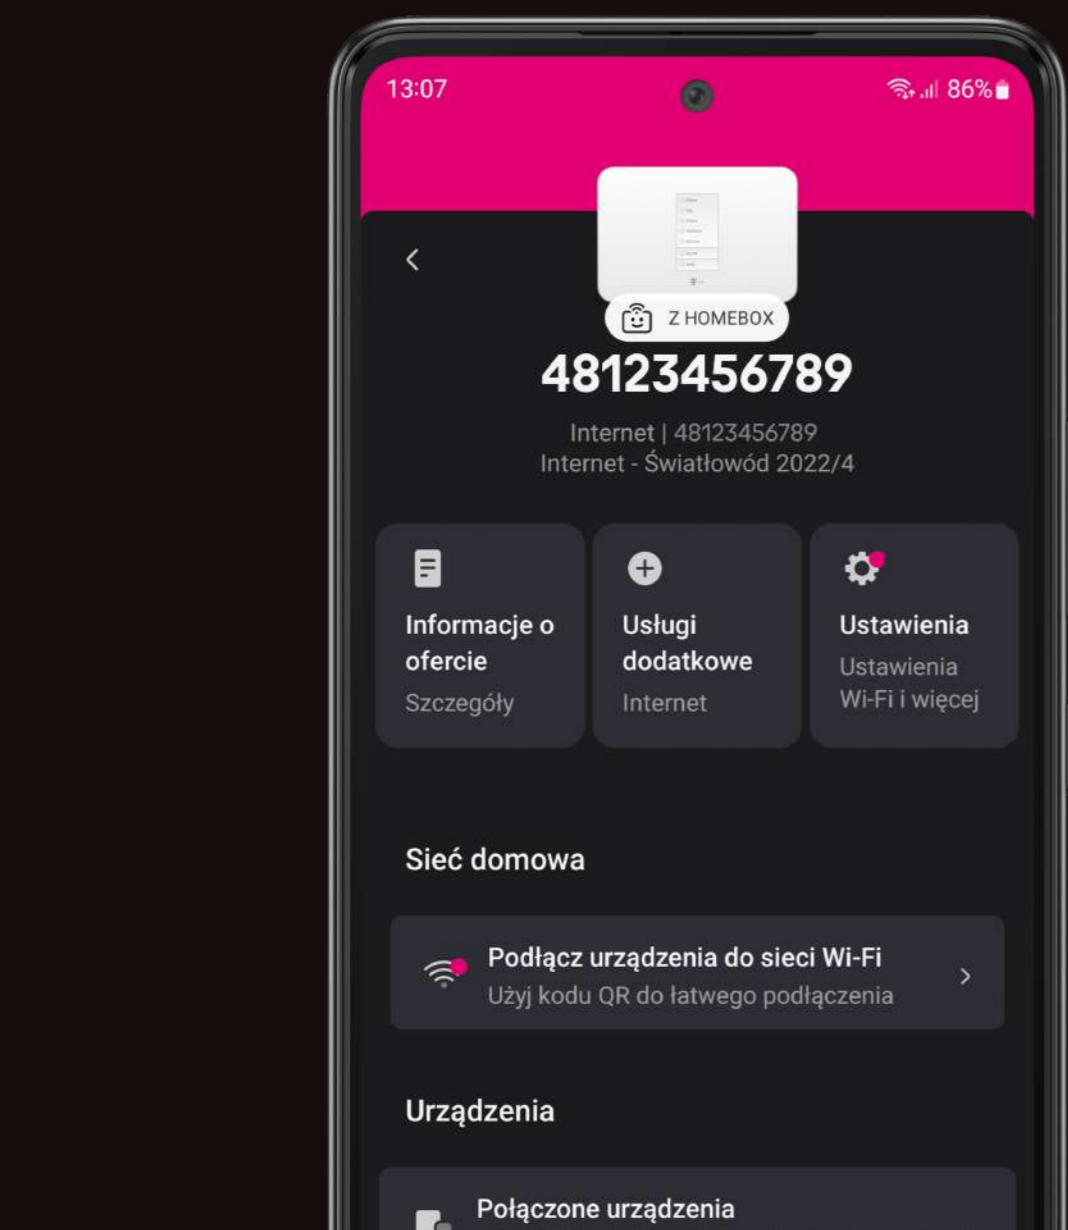

Łatwe zarządzanie

Zarządzanie routerem możliwe jest dzięki aplikacji Mój T-Mobile zapewniającej łatwy w obsłudze i przejrzysty interfejs. Poprzez aplikację w prosty sposób można zmienić hasło do sieci lub jej nazwę. Router posiada także przycisk WPS umożliwiający łatwe podłączanie urządzeń do sieci Wi-Fi.

Kto może skorzystać z routera HOME BOX?

Home Box jest dostępny dla nowych klientów w ofertach **pakietowych z trzema usługami konwergentnymi**: światłowod + TV + abonament komórkowy. Promocyjna opłata za udostępnienie routera na czas korzystania z Internetu Światłowodowego wynosi **0zł**.

W ofertach na światłowod SOLO lub w pakietach światłowod z TV dostępny jest router WiFi Premium 2.0 za 0 zł, również zapewniający dobry zasięg i dużą szybkość transmisji bezprzewodowej, ale w starszym, bardziej rozpowszechnionym standardzie WiFi 5. To urządzenie jest udostępniane również bezpłatnie w ramach abonamentu za światłowod. Obecni abonenci, którzy korzystają ze starszych routerów, mają możliwość wymiany urządzenia na Home Box w standardowej cenie 400zł.

Zalety routera HOME BOX

- **Obsługa standardu WiFi 6:**
  - większa szybkość transmisji bezprzewodowej nawet do 1Gb/s
  - poprawiony zasięg sieci WiFi
  - mniejsze opóźnienia (niższe pingi)
  - zmniejszony wpływ zakłóceń z sąsiednich sieci WiFi
  - płynna i stabilna obsługa kilkudziesięciu urządzeń w sieci WiFi
- **Zarządzanie urządzeniem przez aplikację Mój T-Mobile**
- **Duże możliwości połączeniowe:**
  - Sieć bezprzewodowa w standardzie 802.11ax 2.4/5 GHz (WiFi 6)
  - 4 porty LAN w standardzie Gigabit Ethernet
  - 1 port LAN/WAN w standardzie Multi-Gigabit Ethernet do 2,5 Gb/s
  - Możliwość podłączenia dysku w standardzie USB 3.0
- **Przyciski WPS do prostej i bezpiecznej konfiguracji sieci bezprzewodowej**